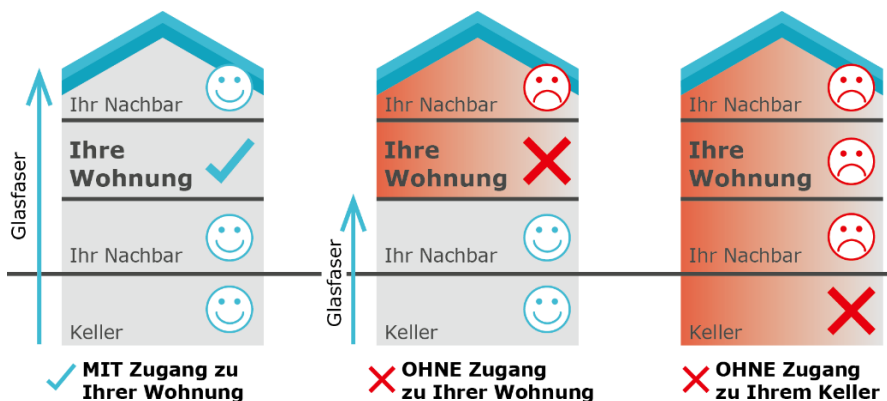

WICHTIGE ERINNERUNG!

Liebe Mieterinnen und Mieter der SAGA,

die SAGA Unternehmensgruppe bittet um Mithilfe bei der Ausstattung Ihrer Wohnung mit einem hochmodernen Glasfaseranschluss für Internet und Telefonie.

Die ImmoMediaNet ist beauftragt, die Installationsarbeiten durchzuführen.

Die Installation in Ihrer Wohnung und Ihrem Keller findet am:

_____ im Zeitraum von _____ und _____ Uhr statt.

- **Installation is necessary in all apartments!** Please allow us access to your apartment and cellar on the installation date above.
- **Tüm dairelerde kurulum gereklidir!** Lütfen yukarıdaki kurulum tarihinde dairenize ve mahzenize erişmemize izin verin.
- **Instalacja jest konieczna we wszystkich mieszkaniach!** Pozwól nam na dostęp do twojego mieszkania i piwnicy w powyższej dacie instalacji.
- **Установка необходима во всех квартирах!** Пожалуйста, дайте нам доступ к вашей квартире и подвалу в день установки выше.

> Die Installation ist in allen Wohnungen erforderlich <

Bitte ermöglichen Sie uns deshalb an diesem Tag unbedingt den Zugang!

Wichtig zu wissen:

In Ihrem Wohnzimmer wird dieses Modul (ca. 15 x 15 cm) installiert.

Die Arbeiten wird die Firma Pott Kabelservice ausführen. Ihr/-e Ansprechpartner/-in ist:

Frau/Herr: _____ Telefonnummer: _____

Sie erreichen sie/ihn Montag bis Freitag in der Zeit von 08:00 bis 17:00 Uhr.

Haben Sie noch Fragen zur Installation? Wir freuen uns über Ihren Anruf!

Herzlichen Dank für Ihre Mitwirkung!

Ihre ImmoMediaNet

Read this letter in a different language.
Bu mektubu farkli bir dilde okuyun.
Przeczytaj ten list w innym języku.
Прочитайте это письмо на другом языке.

www.immomedianet.info/ftth